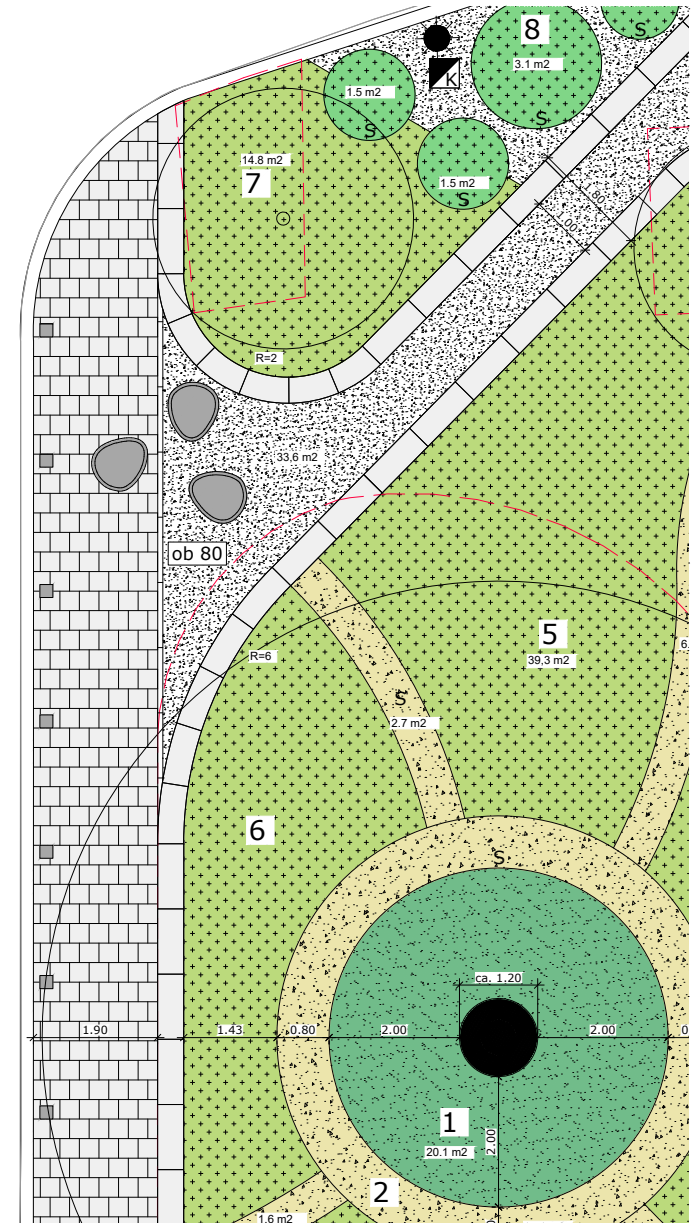

# Opsluitbanden

Rabatband 400x200, Struyck Verwo  
-a niveau gestaat, t.b.v. afwatering richting plantvak,  
en waar mogelijk verhoogd en als zitrand.