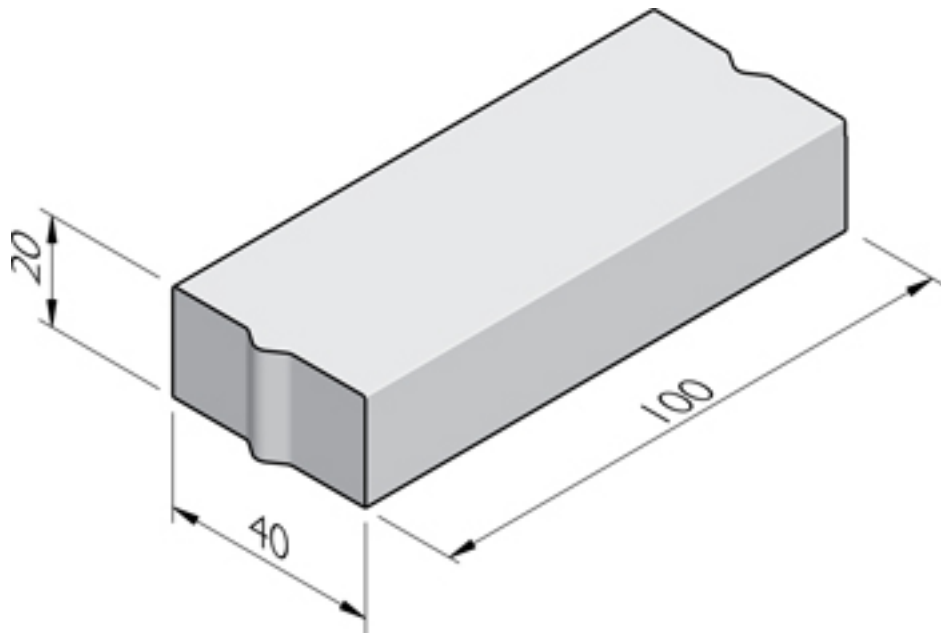

# Opsluitbanden

Rabatband 400x200, Struyck Verwo  
-a niveau gestaat, t.b.v. afwatering richting plantvak,  
en waar mogelijk verhoogd en als zitrand.