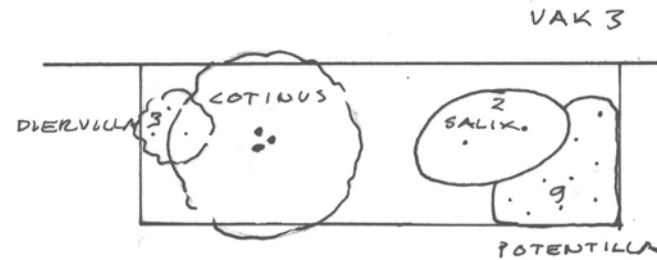

Bepplanting

Heesters

- Cercis chinensis 'Avondale'
- Chaenomeles x superba 'Cameo'
- Choisya ternata 'White Dazzler'
- Cornus 'Winter Beauty'
- Cotinus coggygria 'Young Lady'
- Diervilla sessilifolia 'Butterfly'
- Euonymus alatus
- Hedera helix 'Arborescens'
- Mahonia x media 'Charity'
- Potentilla fruticosa 'Dakota Sunrise'
- Salix purpurea 'Nana'
- Salix rosmarinifolia
- Viburnum x bodnatense 'Dawn'
- Vitex negundo cannabifolia

Vaste planten

- Amsonia 'Blue Ice'
- Amsonia hubrichtii
- Aster amellus 'Rudolf Goethe'
- Aster dumosus 'Schneekissen'
- Euphorbia characias subsp. wulfenii
- Geranium 'Anne Thomson'
- Geranium macrorrhizum 'Czakov'
- Geranium 'Rozanne'
- Nepeta faassenii
- Papaver orientale 'Marlene'
- Persicaria affinis 'Superba'
- Phlomis russeliana
- Salvia nemerosa 'Blauhugel'

Siergrassen

- Calamagrostis ac. 'Karl Foerster'
- Festuca mairei
- Sesleria heufleriana

Uitwerking Veilinghavenkade, Utrecht

- Solitaire heesters en laagblijvende heester met vaste planten groepen.
- -verhouding heesters en vaste planten 60% / 40%