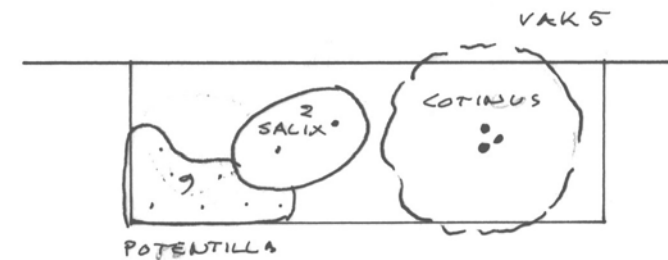

Bepplanting

Heesters

- Cercis chinensis 'Avondale'
- Chaenomeles x superba 'Cameo'
- Choisya ternata 'White Dazzler'
- Cornus 'Winter Beauty'
- Cotinus coggygria 'Young Lady'
- Diervilla sessilifolia 'Butterfly'
- Euonymus alatus
- Hedera helix 'Arborescens'
- Mahonia x media 'Charity'
- Potentilla fruticosa 'Dakota Sunrise'
- Salix purpurea 'Nana'
- Salix rosmarinifolia
- Viburnum x bodnatense 'Dawn'
- Vitex negundo cannabifolia

Vaste planten

- Amsonia 'Blue Ice'
- Amsonia hubrichtii
- Aster amellus 'Rudolf Goethe'
- Aster dumosus 'Schneekissen'
- Euphorbia characias subsp. wulfenii
- Geranium 'Anne Thomson'
- Geranium macrorrhizum 'Czakov'
- Geranium 'Rozanne'
- Nepeta faassenii
- Papaver orientale 'Marlene'
- Persicaria affinis 'Superba'
- Phlomis russeliana
- Salvia nemerosa 'Blauhugel'

Siergrassen

- Calamagrostis ac. 'Karl Foerster'
- Festuca mairei
- Sesleria heufleriana

Uitwerking Veilinghavenkade, Utrecht

- Solitaire heesters en laagblijvende heester met vaste planten groepen.
- -verhouding heesters en vaste planten 60% / 40%