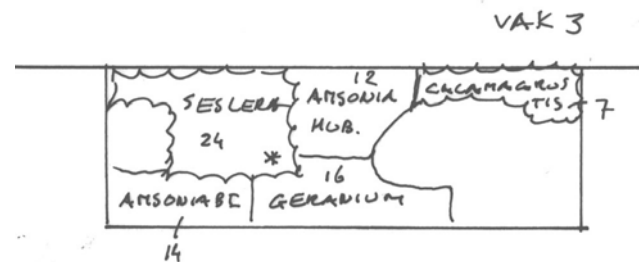

Bepplanting

Heesters

- Cercis chinensis 'Avondale'
- Chaenomeles x superba 'Cameo'
- Choisya ternata 'White Dazzler'
- Cornus 'Winter Beauty'
- Cotinus coggygria 'Young Lady'
- Diervilla sessilifolia 'Butterfly'
- Euonymus alatus
- Hedera helix 'Arborescens'
- Mahonia x media 'Charity'
- Potentilla fruticosa 'Dakota Sunrise'
- Salix purpurea 'Nana'
- Salix rosmarinifolia
- Viburnum x bodnatense 'Dawn'
- Vitex negundo cannabifolia

Vaste planten

- Amsonia 'Blue Ice'
- Amsonia hubrichtii
- Aster amellus 'Rudolf Goethe'
- Aster dumosus 'Schneekissen'
- Euphorbia characias subsp. wulfenii
- Geranium 'Anne Thomson'
- Geranium macrorrhizum 'Czakov'
- Geranium 'Rozanne'
- Nepeta faassenii
- Papaver orientale 'Marlene'
- Persicaria affinis 'Superba'
- Phlomis russeliana
- Salvia nemerosa 'Blauhugel'

Siergrassen

- Calamagrostis ac. 'Karl Foerster'
- Festuca mairei
- Sesleria heufleriana

Uitwerking Veilinghavenkade, Utrecht

- Solitaire heesters en laagblijvende heester met vaste planten groepen.
- -verhouding heesters en vaste planten 60% / 40%