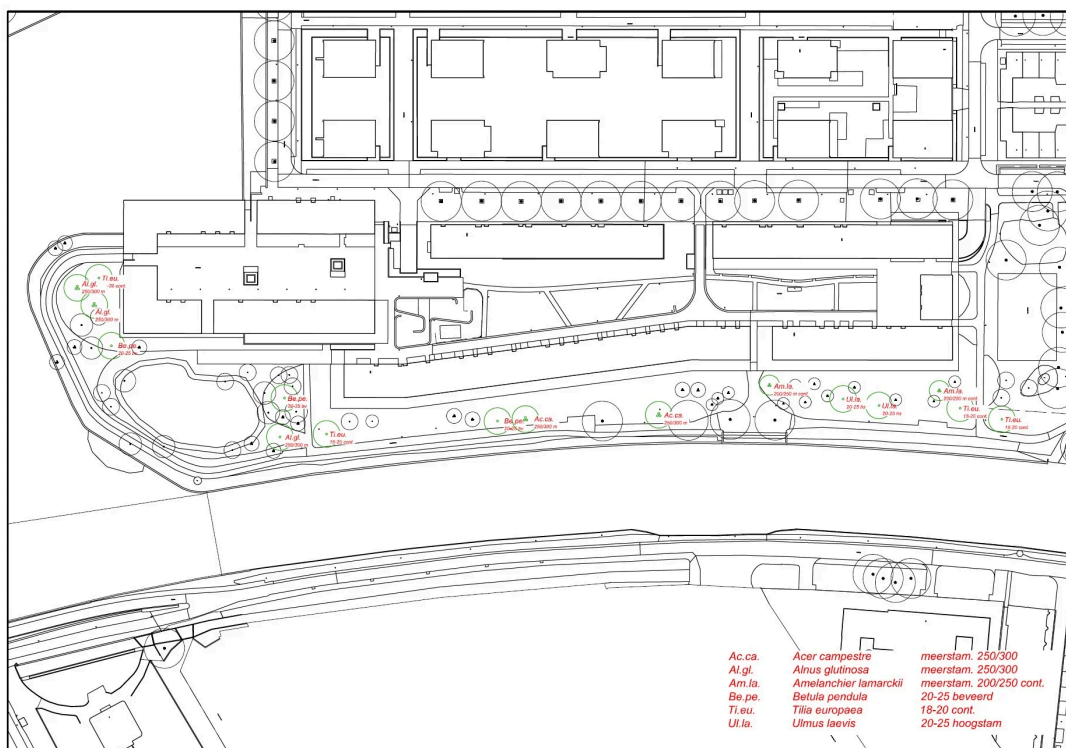

Deze nieuwsbrief wordt alleen verstuurd naar die personen die zich voor de Nieuwsbrief RingPark hebben aangemeld met als gebiedsvoorkeur 'Merwedekanaal'. Stuur deze mail gerust door of verspreid het via je buurtapp. Via de onderstaande knop kunnen nieuwe bewoners zich aanmelden of kan je je eigen voorkeur wijzigen.

[Aanmelden Nieuwsbrief of wijzigen voorkeur deelgebieden](#)

**Stichting vrienden van het
Ringpark Dichterswijk**

info@ringparkdichterswijk.nl

Je ontvangt deze e-mail omdat je je hebt aangemeld op onze website of via een van de bijeenkomsten.

[Afmelden](#)